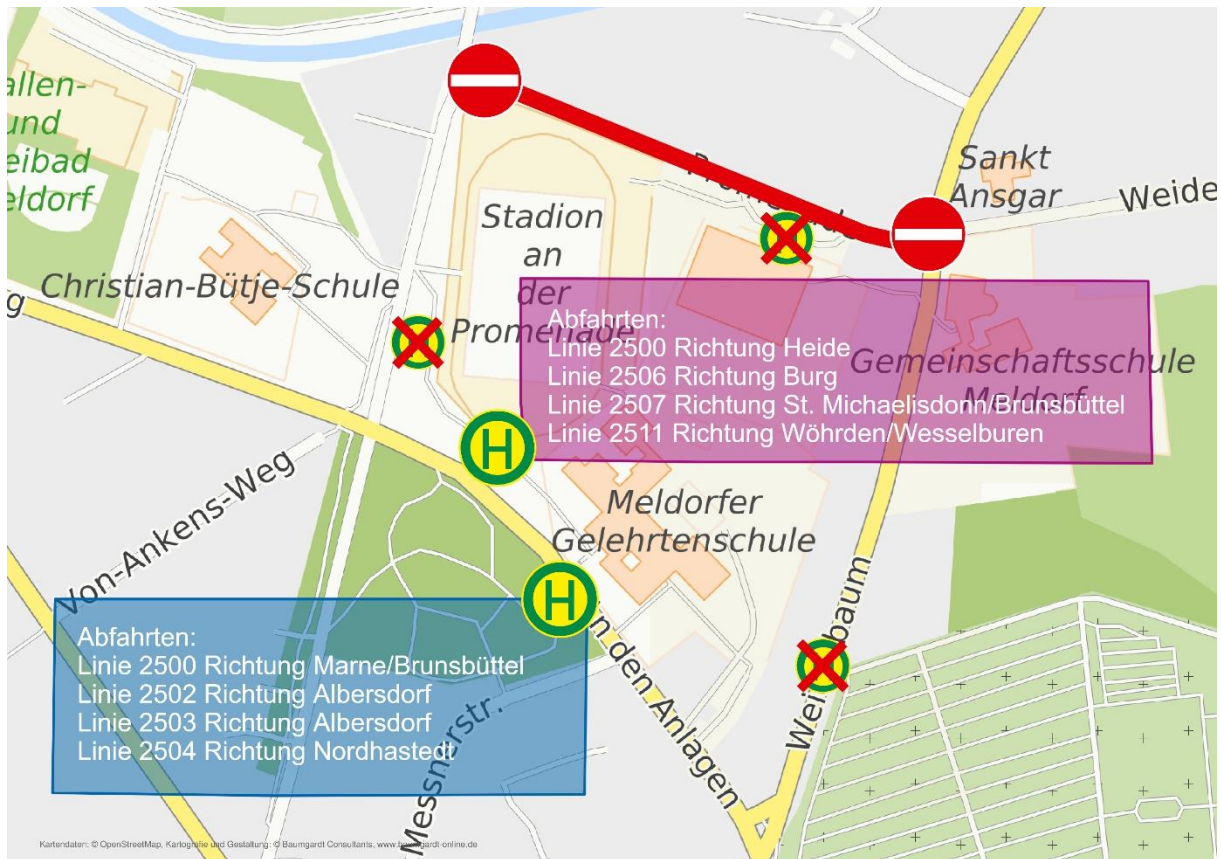

# Vollsperrung Promenade

---

Norderstedt, den 02.11.2022

---

- **Vollsperrung der Promenade in Meldorf**

---

Liebe Fahrgäste, liebe Eltern, liebe Schüler\*innen,

aufgrund der Neuverlegung einer Fernwärmeleitung wird die Straße „Promenade“ ab dem 03.11.2022 vollgesperrt. Aus diesem Grund müssen allen Buslinien zur Gelehrten- und Gemeinschaftsschule Meldorf umgeleitet werden.

Folgende Buslinien sind betroffen:

- 2500 Heide – Meldorf – Marne – Brunsbüttel,
- 2502 Albersdorf – Röst – Tensbüttel – Meldorf,
- 2503 Albersdorf – Schafstedt – Meldorf,
- 2504 Nordhastedt – Bargaenstedt – Meldorf,
- 2506 Burg – Hochdonn – Süderhastedt - Meldorf,
- 2507 Brunsbüttel – St. Michaelisdonn – Meldorf und
- 2511 Wesselburen – Wöhrden – Meldorf.

Aus diesem Grund entfallen auf den genannten Buslinien folgende Haltestellen:

- Meldorf Gelehrtenschule (in der Straße „Promenade“),
- Meldorf Gemeinschaftsschule,
- Meldorf Friedhof und
- Meldorf Markt.

Als Ausweichhaltestellen nutzen Sie bitte die Haltestelle Meldorf Gelehrtenschule (in der Straße „An den Anlagen“) oder die Haltestelle Meldorf ZOB.

Für die eventuellen Unannehmlichkeiten möchten wir uns bereits jetzt vielmals entschuldigen.