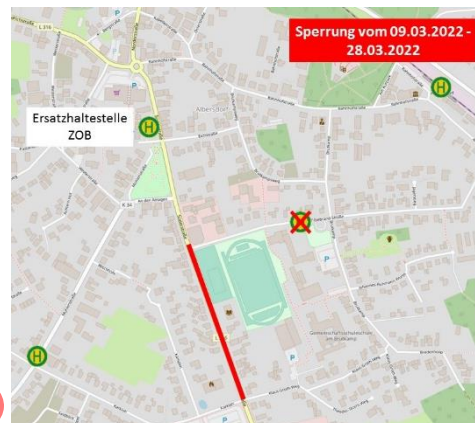

Sperrung L 316 Albersdorf

Norderstedt, den 18.03.2022

- **Vollsperrung der L 316 vom 09.03.2022 bis 28.03.2022**

Liebe Fahrgäste, liebe Eltern, liebe Schüler*innen,

aufgrund der grundhaften Erneuerung der L 316 kommt es zu Einschränkungen in der ÖPNV-Nutzung. Im Rahmen von Asphaltierungsarbeiten im Einmündungsbereich Süderstraße/Wulf-Isebrand-Straße kann die Haltestelle Albersdorf Schule nicht bedient werden.

Die Vollsperrung erfolgt ab dem 09.03.2022 bis voraussichtlich 28.03.2022.

Folgende Buslinien sind davon betroffen:

- 2501 Heide – Albersdorf – Wrohm,
- 2502 Albersdorf – Röst – Teisbüttel – Meldorf,
- 2503 Albersdorf – Schafstedt – Meldorf,
- 2505 Albersdorf – Bunsloh – Wesselburenland
- 2695 Albersdorf – Bunsloh – Oberbüttel – Tellingstedt.

Aus diesem Grund entfällt für diesen Zeitraum die Haltestelle Albersdorf Schule.

Als Ausweichhaltestelle nutzen Sie bitte die Haltestelle Albersdorf ZOB

Für die eventuellen Unannehmlichkeiten möchten wir uns bereits jetzt vielmals entschuldigen.